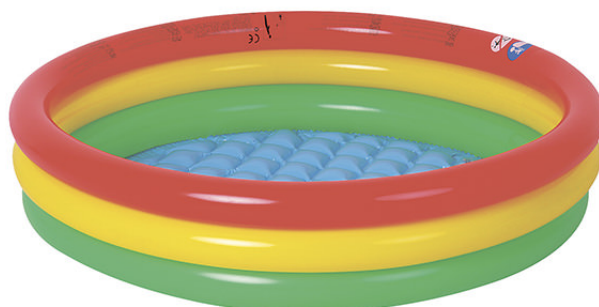

ТЕХНИЧЕСКИЕ ХАРАКТЕРИСТИКИ

Размеры	150x29 см
Объем	300 литров
Материал	ПВХ
Упаковка	39x30x5 см; пластиковый пакет